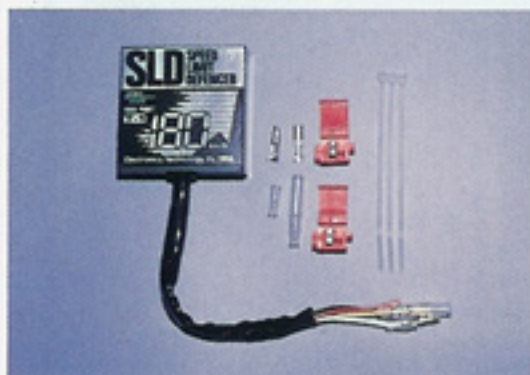

TURBOの TRIAL

コンピューター技術を駆使したリニアな時代はTRIALから!

パワフルな走り
華麗にデビュー!

金メッキダブル出し、
誰もが夢見ていた流麗な姿
さりげなく速く……さりげなく美しく……

Victory Power Project

7M-Gソアラ
MAX SPEED
272.934Km/h

TOYOTA

MZ20-21	SOARER 7M-GTEU 3000 Twincam24Turbo	¥84,000
MA70	SUPRA 7M-GTEU 3000 Twincam24Turbo	¥84,000
GZ20	SOARER 1G-GTEU 2000 Twincam24Twin Turbo	¥84,000
GA70	SUPRA 1G-GTEU 2000 Twincam24Twin Turbo	¥84,000
GX71	MARK II series 1G-GTEU 2000 Twincam24Twin Turbo	¥84,000

NISSAN

HZ31	FAIRLADY Z 2seater VG30ET 3000 Turbo	¥84,000
HZ31	FAIRLADY Z 2 by 2 VG30ET 3000 Turbo	¥84,000
HR31	SKYLINE GTS RB20DET 2000 Turbo	¥84,000

SLD ¥12,800

FCD ¥12,800

FCD Kタイプ ¥18,000

タイマー(クレスト) ¥22,000